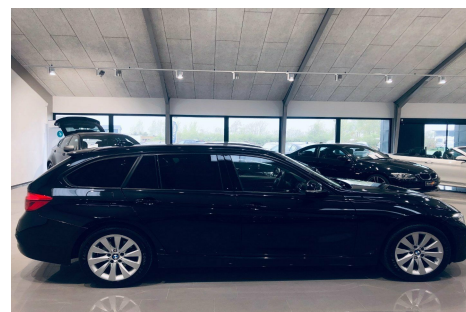

## BMW 318d · Touring aut.

## Pris: Ring for pris

Type:	Personvogn
Modelår:	2016
1. indreg:	12/2016
Kilometer:	59.000 km.
Brændstof:	Diesel
Farve:	Sortmetal
Antal døre:	5

SPORTLINE · LED LYGTER · COMFORT ACCESS(KEYLÆESSGO) · 17" alufælge · fjernb. c.lås · parkeringssensor · fartpilot · kørecomputer · infocenter · startspærre · auto. nedbl. bakspejl · udv. temp. måler · regnsensor · sædevarme · højdejust. forsæde · 4x el-ruder · el-spejle m/varme · nøglefri betjening · automatisk start/stop · el betjent bagklap · dæktryksmåler · cd/radio · navigation · multifunktionsrat · håndfrit til mobil · bluetooth · armlæn · isofix · kopholder · splitbagsæde · læderrat · lygtevasker · tågelygter · led forlygter · 6 airbags · abs · antispin · esp · servo · tagræling · tonede ruder · mørktonede ruder i bag · 1 ejer · ikke ryger · nysynet · service ok · diesel partikel filter