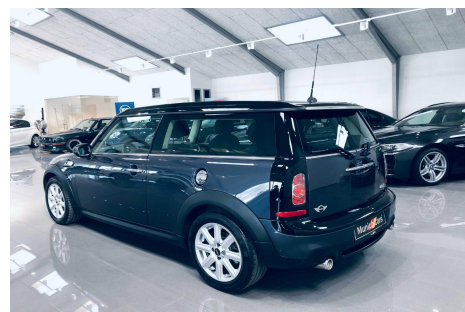

Mini Clubman Cooper S ·

Pris: 234.900,-

Type:	Personvogn
Modelår:	2012
1. indreg:	03/2012
Kilometer:	98.000 km.
Brændstof:	Benzin
Farve:	Koksmetal
Antal døre:	5

6 gear · 16" alufælg · fuldaut. klima · fjernb. c.lås · infocenter · fartpilot · udv. temp. måler · el-ruder · el-spejle · cd/radio · multifunktionsrat · bluetooth · kopholder · dellæder · splitbagsæde · tågelygter · 6 airbags · abs · antispin · esp · servo · tonede ruder · 1 ejer · ikke ryger · nysynet · service ok

Motor

Volume: 1,6
Cylinder: 4
Antal ventiler: 16

Ydelse

Effekt: 184 HK.
Moment: 260
Topfart: 227 ktm/t.
0-100 km/t.: 7,50 sek.

Transmission

Forhjulstræk
Gear: Manuel gear

Mål

Længde: 396 cm.
Bredde: 168 cm.
Højde: 143 cm
Vægt: 1.180 kg.