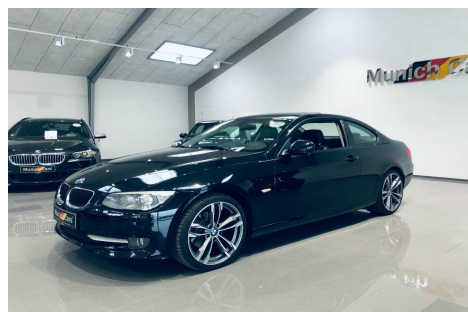

BMW 320d · Coupé aut.

Pris: 3.249,- pr. md.

Type:	Personvogn
Modelår:	2011
1. indreg:	02/2011
Kilometer:	154.000 km.
Brændstof:	Diesel
Farve:	Sortmetal
Antal døre:	2

Flexleasing erhverv/privat: Førstegangsydelse kr. 31.985 + moms 12 måneder á kr. 2.599 + moms Restværdi kr. 75.000 inklusiv moms eks. afgift. ----- Vi tilbyder leasing over længere perioder. Splitleasing tilbydes. Vi kan stå ind for restværdi · hør nærmere. ----- NAVI · SPORTSSÆDER · COMFORT ACCESS · aut. · 19" alufælge · fuldaut. klima · fjernb. c.lås · fartpilot · kørecomputer · auto. nedbl. bakspejl · regnsensor · sædevarme · højdejust. forsæde · el-ruder · el-spejle m/varme · navigation · kopholder · læderindtræk · 6 airbags · abs · antispin · esp · servo · indfarvede kofangere · c.lås Vi FINANSIERER ligeledes på særdeles attraktive vilkår – i langt de fleste tilfælde er vi billigere end din egen bank. Kontakt os for et skræddersyet finansieringseksempel · der er tilpasset netop din økonomi.

Motor	Ydelse	Transmission	Mål	Økonomi
Volume: 2,0	Effekt: 184 HK.	Baghjulstræk	Længde: 461 cm.	Tank: 61 l.
Cylinder: 4	Moment: 380	Gear: Automatgear	Bredde: 178 cm.	Km/l: 18,9 l.
Antal ventiler: 16	Topfart: 235 ktm/t.		Højde: 140 cm	Ejerafgift:
	0-100 km/t.: 7,60 sek.		Vægt: 1.405 kg.	DKK 4.660